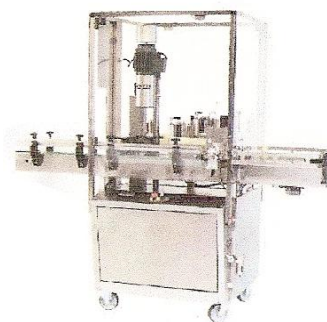

# Орион

**Етикетиращата машина Орион е технологично създадена по най-съвършен начин да обслужва едно малко или средно винарско стопанство.**

## Описание и технически характеристики

- Позволява поставяне на един или два етикета едновременно на цилиндрични и конични бутилки
- Осъществява поставяне и на контраетикет и специален знак-медал върху бутилката
- Централно регулирано поставяне на капсулата
- Регулиране автоматично на положението на етикета
- Напълно автоматично центриране на поставяните етикети при всички видове бутилки
- Бутилките влизат и излизат от машината комплектно етикетиран и капсулирани
- Производителност: 1200 бутилки / час
- Електрическо захранване: 380 волта – заземяване и 0
- Електрическа мощност: 1.5 Kw
- Тегло: 290 кг